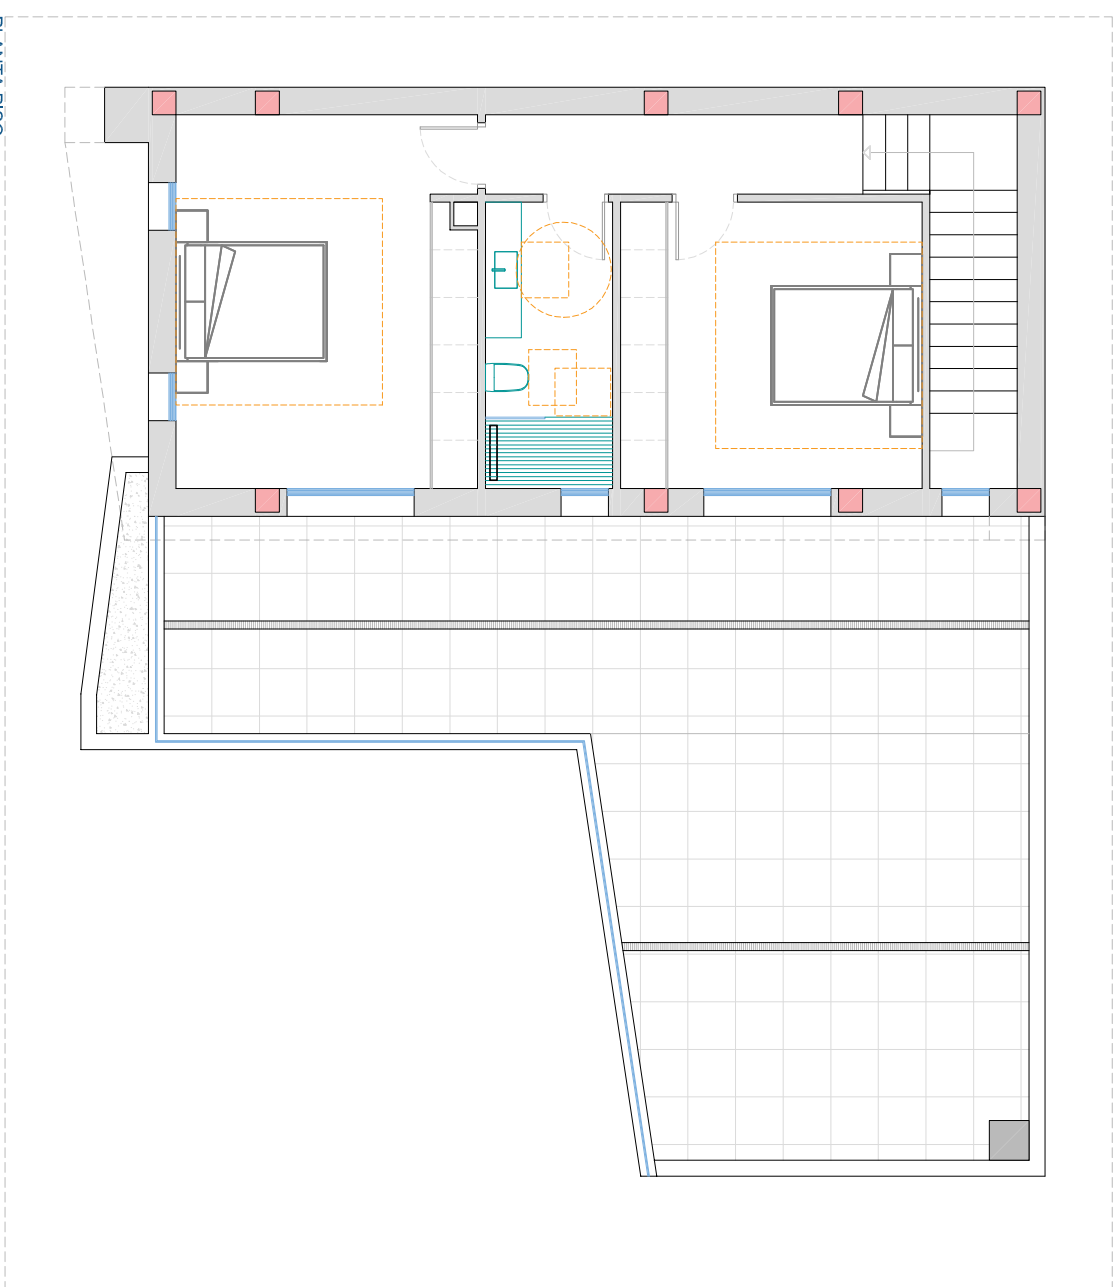

PLANTA BAJA

PLANTA PISO

PROYECTO BÁSICO Y EJECUCIÓN
TRES VIVIENDAS UNIFAMILIARES CON PISCINAS
PRIVADAS.

PLANO DE:
VIVIENDA TIPO
MOBILIARIO

LUIS ROCAMORA ROS
ARQUITECTO

CL AMAS DE CASA DE DOLORES ESQU.

VEREDA DEL MAYAYO